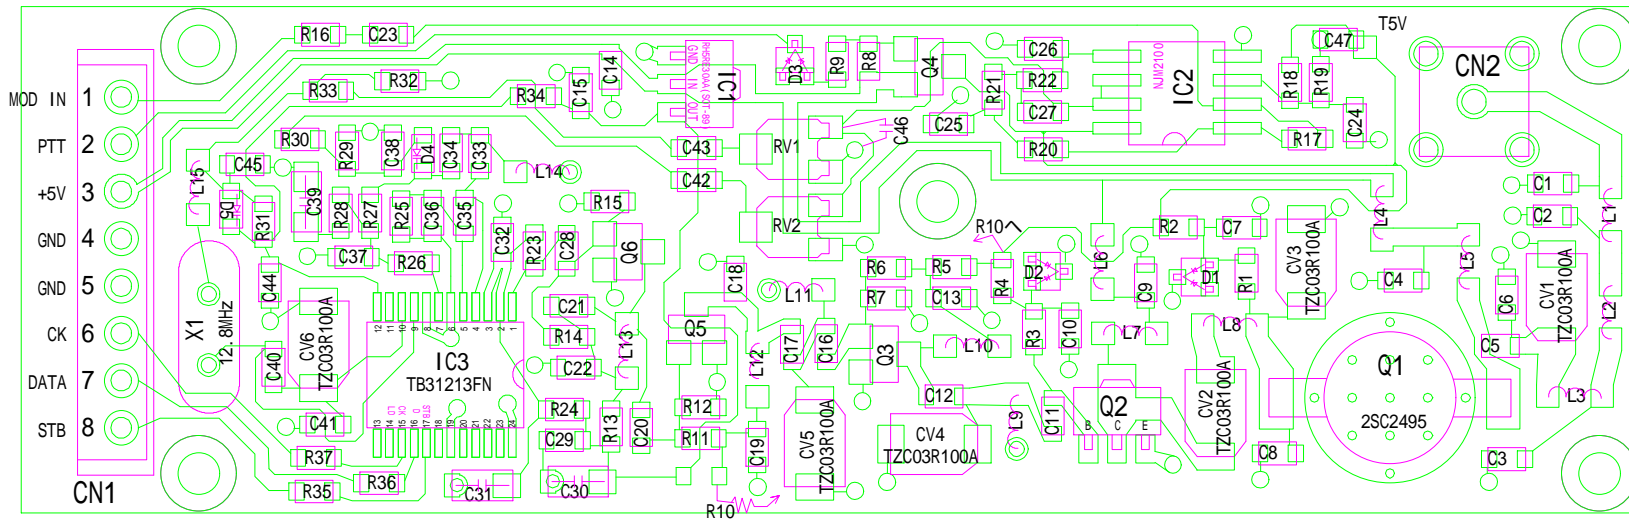

TXCW20010314

TXFM20010314

430MHz TRX20010314基板(案)

2001.04.19 (株)西無線研究所