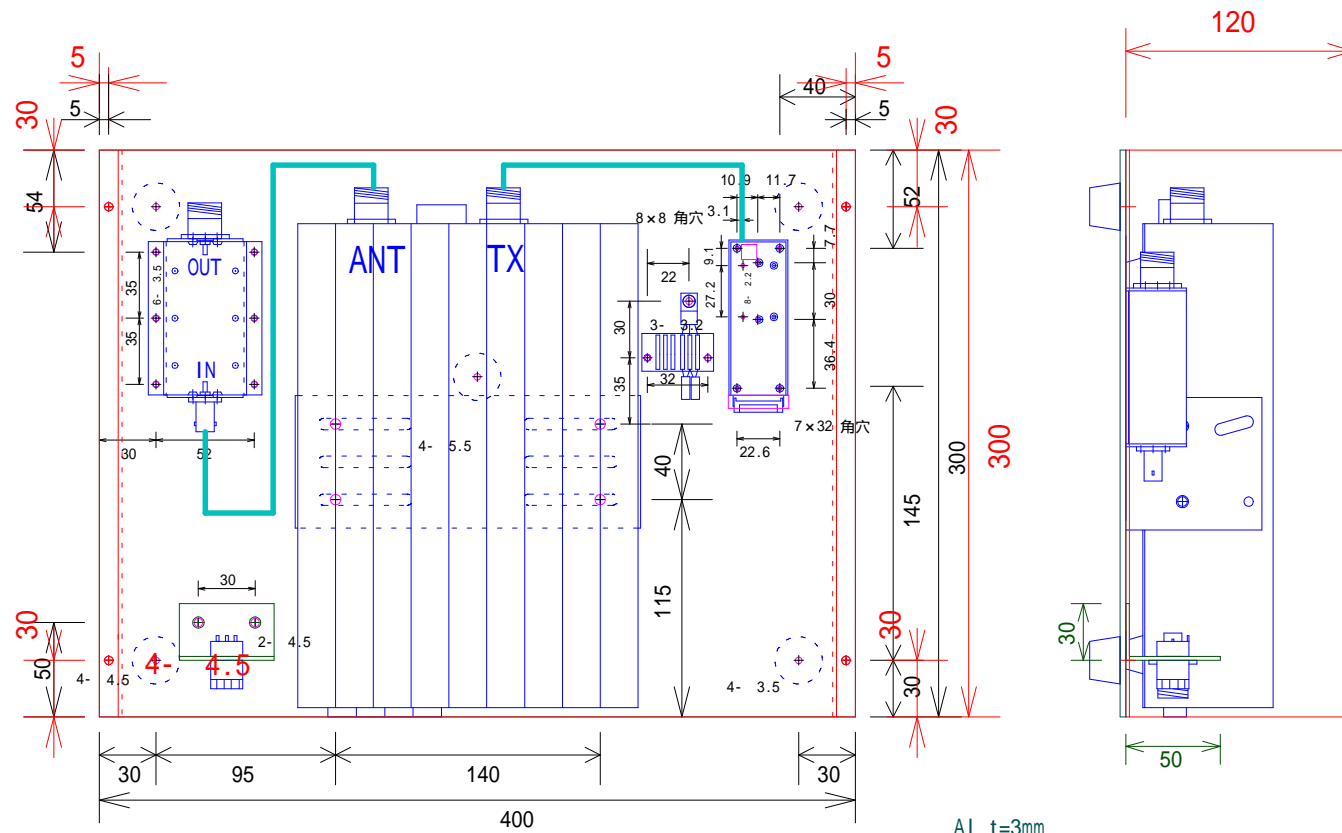

送信ユニット上カバー
Al t=2mm

TXB400MFM-101A-04
送信ユニット取付板

2006.11.7 (株)西無線研究所

Al t=3mm
300 × 400mm