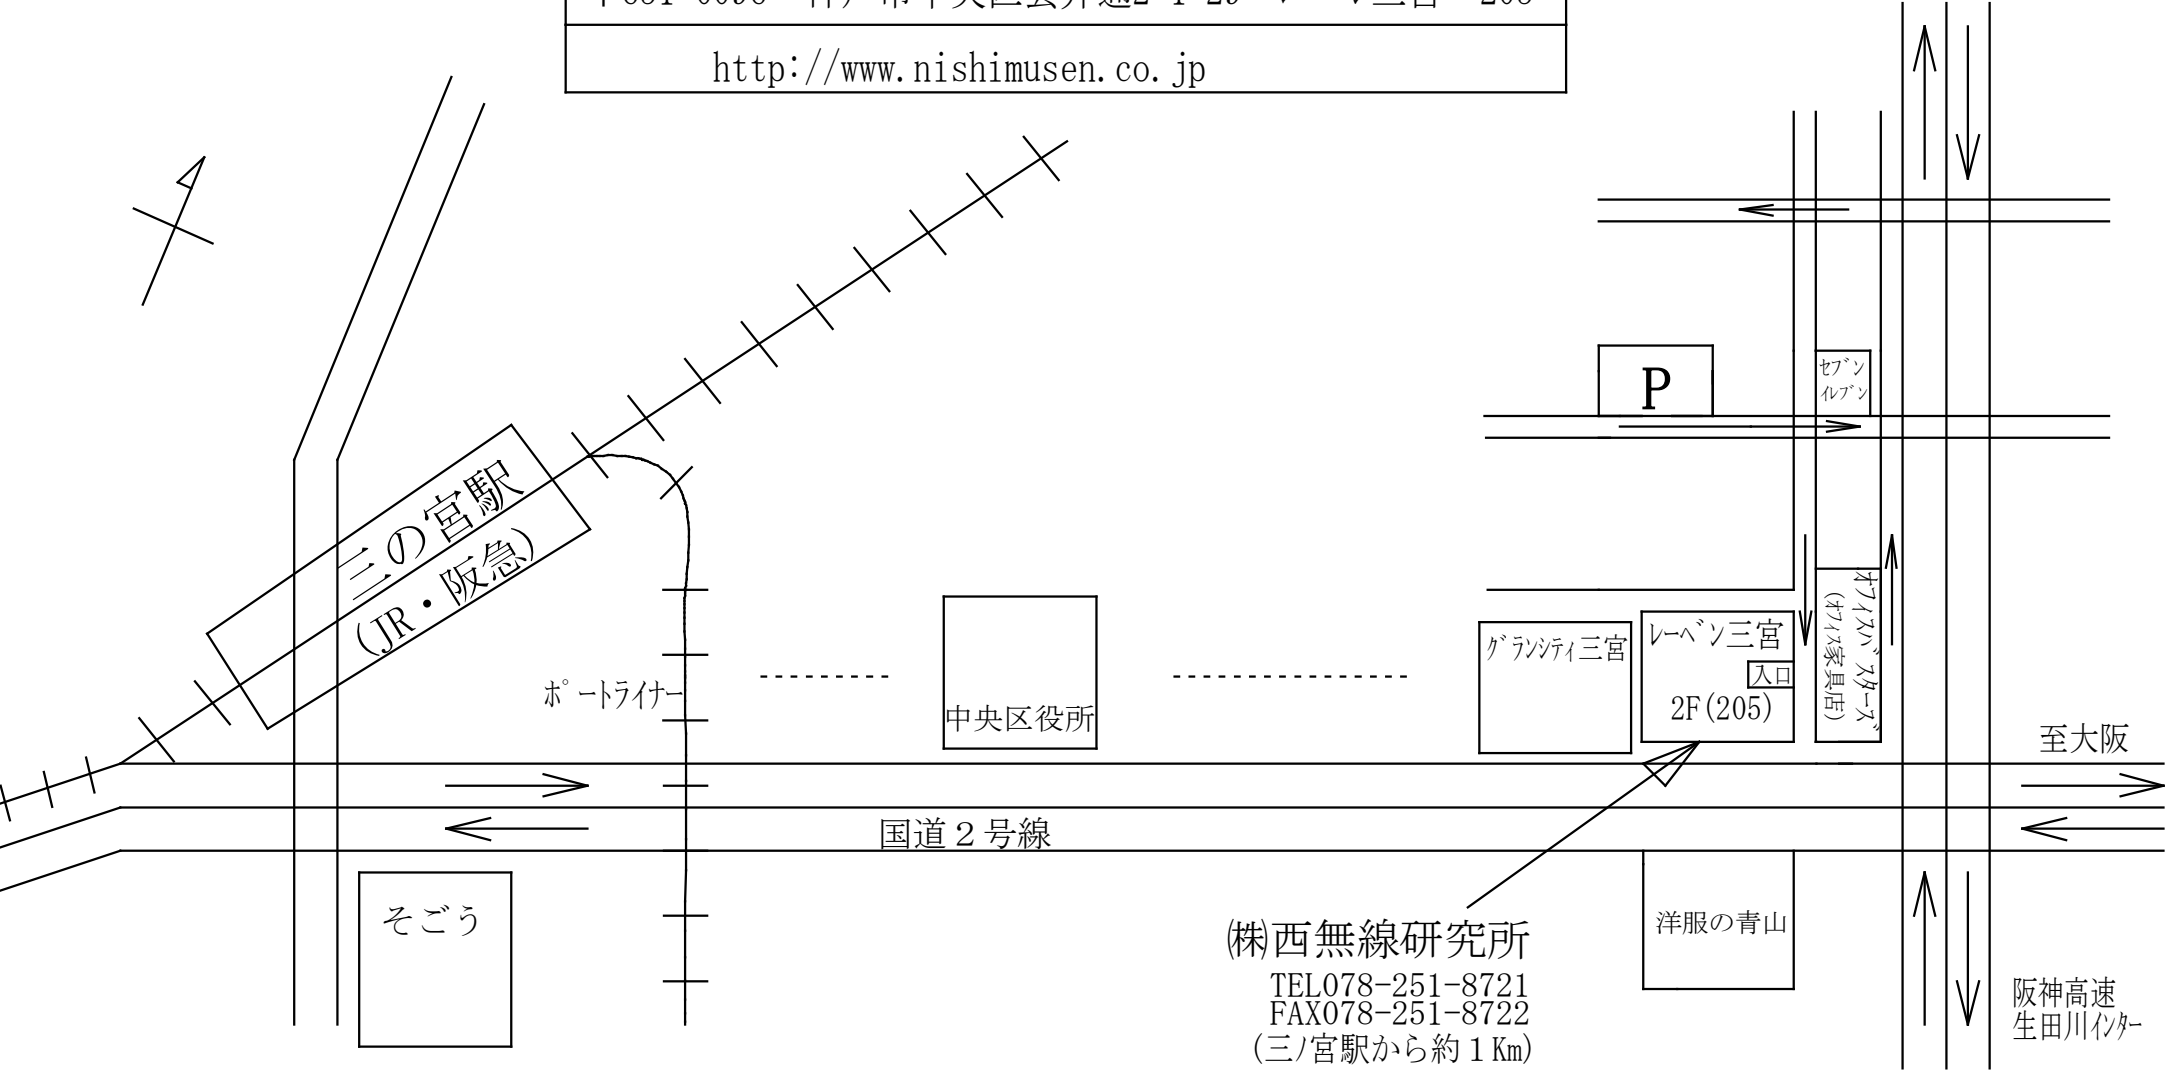

(株)西無線研究所 三宮事務所

〒651-0096 神戸市中央区雲井通2-1-29 レーベン三宮 205

<http://www.nishimusen.co.jp>

(株)西無線研究所

TEL078-251-8721

FAX078-251-8722

(三ノ宮駅から約1Km)